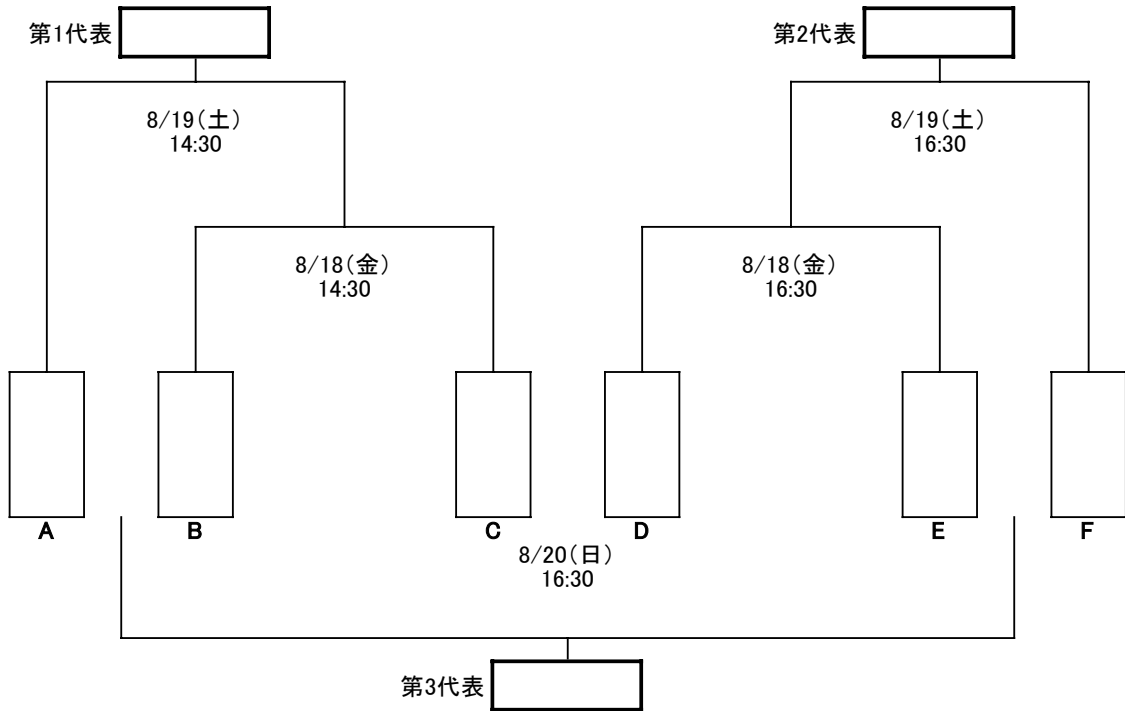

特別国民体育大会近畿ブロック大会 トーナメント表

【成年男子】 会場：三木総合防災公園陸上競技場

【少年男子】 会場：みきぼうパークひょうご第1球技場

【少年女子】 会場：みきぼうパークひょうご第2球技場