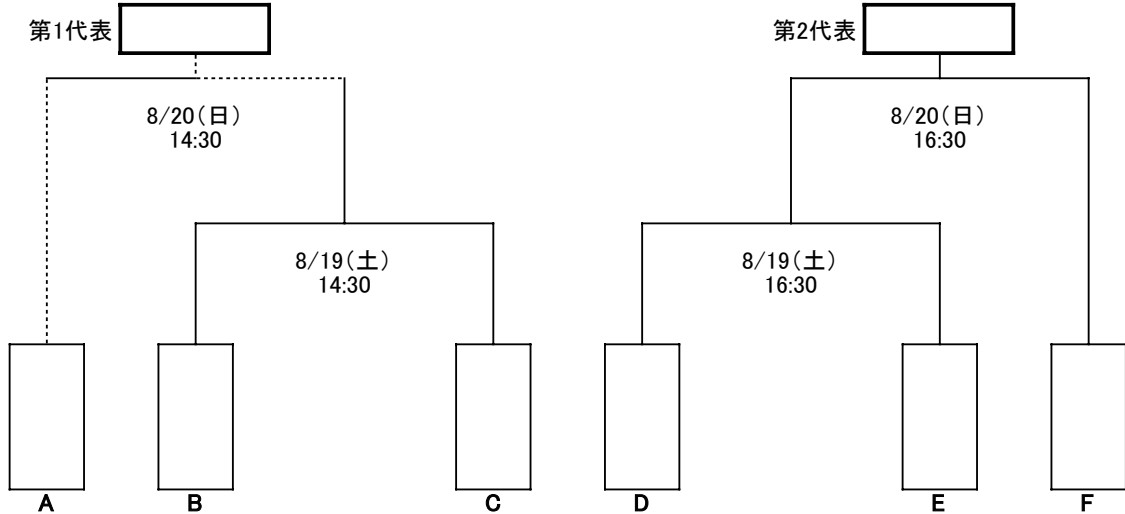

特別国民体育大会近畿ブロック大会 トーナメント表

【成年男子】 会場：三木総合防災公園陸上競技場

【少年男子】 会場：みきぼうパークひょうご第1球技場

【少年女子】 会場：みきぼうパークひょうご第2球技場