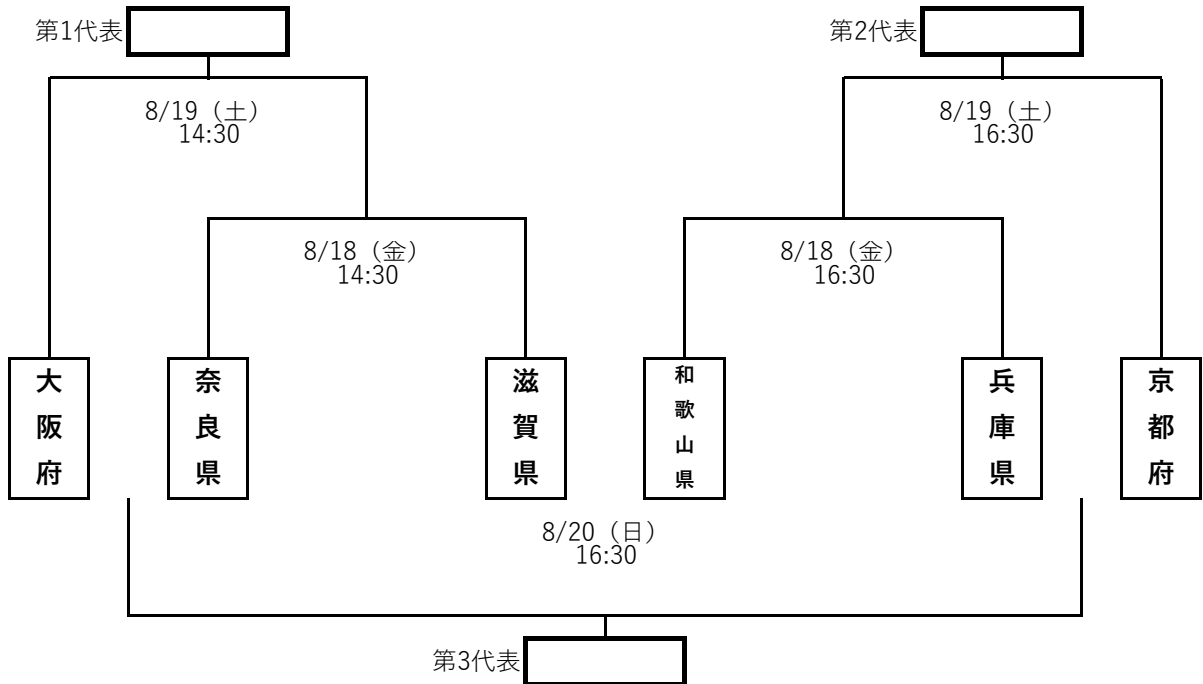

特別国民体育大会 近畿ブロック大会 組み合わせ

【成年男子】会場：三木総合防災公園陸上競技場

【少年男子】会場：みきぼうパークひょうご第1球技場

【少年女子】会場：みきぼうパークひょうご第2球技場