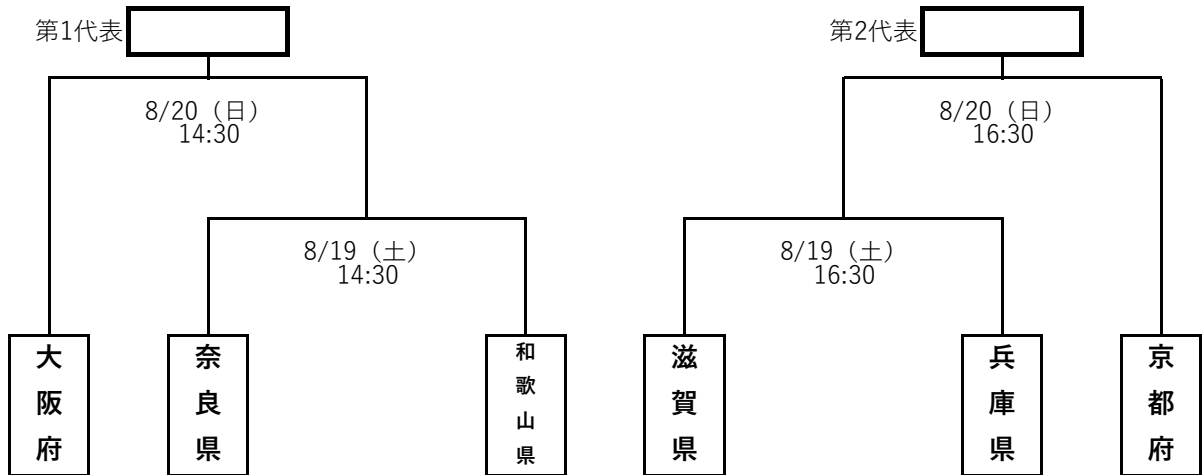

特別国民体育大会 近畿ブロック大会 組み合わせ

【成年男子】会場：三木総合防災公園陸上競技場

【少年男子】会場：みきぼうパークひょうご第1球技場

【少年女子】会場：みきぼうパークひょうご第2球技場