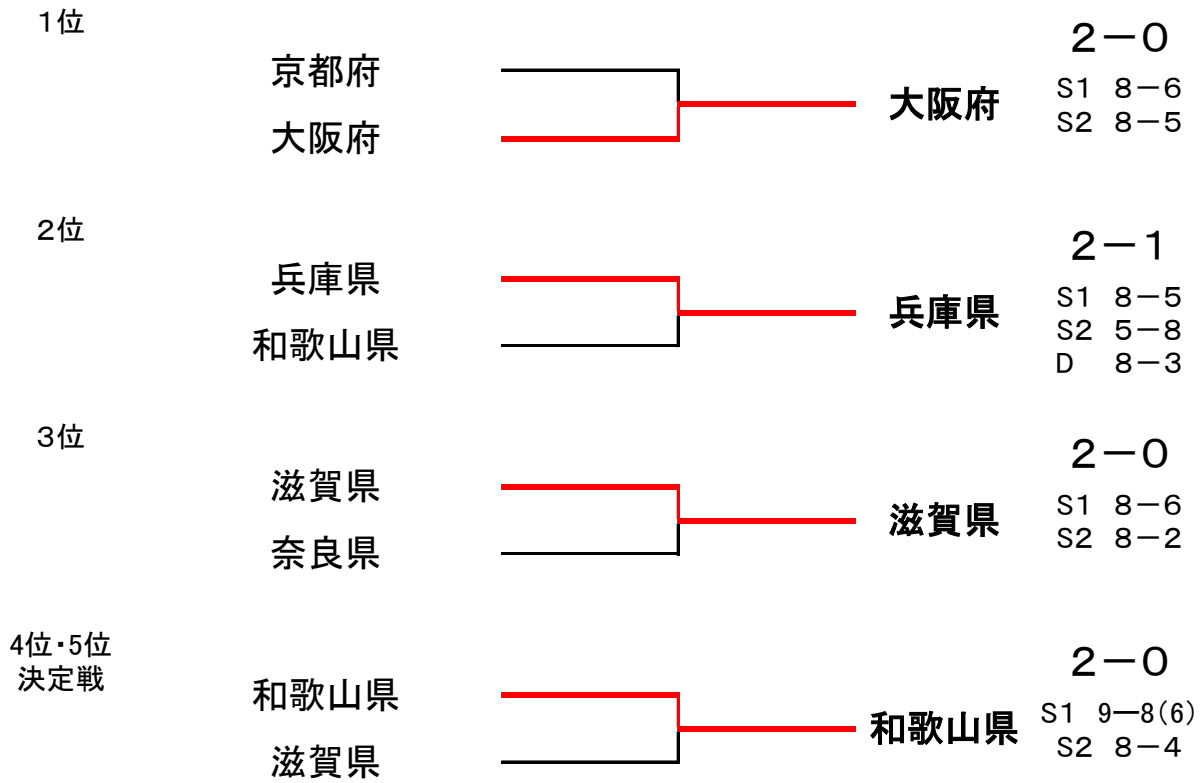

組 み 合 せ

成年男子リーグ

Aリーグ

	京都府	兵庫県	滋賀県	完了試合	勝敗	取得 ゲーム率	順位
1	京都府	2-0 S1 8-1 S2 8-3 打ち切り	2-0 S1 8-5 S2 8-0 打ち切り	2	2-0		1
2	兵庫県	0-2 S1 1-8 S2 3-8 打ち切り	2-1 S1 8-4 S2 8-5 D 6-8	2	1-1		2
3	滋賀県	0-2 S1 5-8 S2 0-8 打ち切り	1-2 S1 4-8 S2 5-8 D 8-6	2	0-2		3

Bリーグ

	大阪府	和歌山県	奈良県	完了試合	勝敗	取得 ゲーム率	順位
1	大阪府	2-0 S1 8-4 S2 8-4 打ち切り	3-0 S1 8-2 S2 8-0 D 8-1	2	2-0		1
2	和歌山県	0-2 S1 4-8 S2 4-8 打ち切り	3-0 S1 8-2 S2 8-4 D 8-4	2	1-1		2
3	奈良県	0-3 S1 2-8 S2 0-8 D 1-8	0-3 S1 2-8 S2 4-8 D 4-8	2	0-2		3

順位決定戦

確定順位

1位	2位	3位	4位	5位	6位
大阪府	京都府	兵庫県	和歌山県	滋賀県	奈良県

|